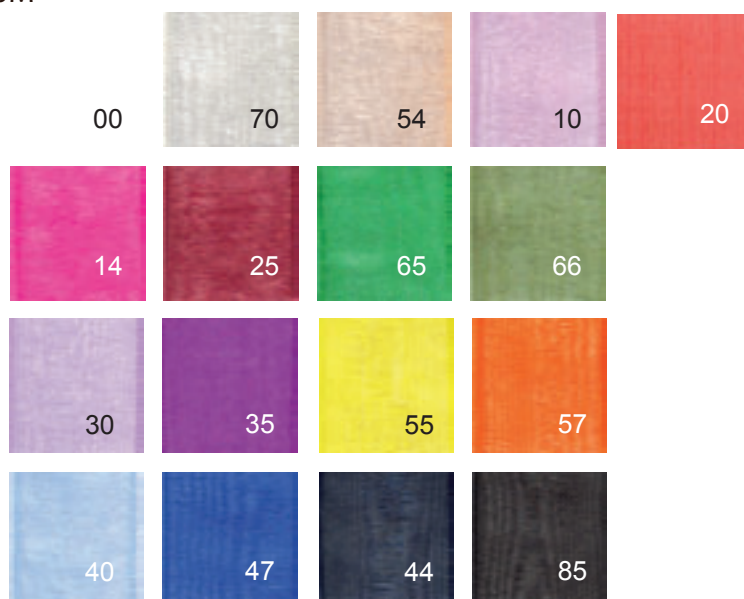

Ruban Organdi non laitonné

Polyamide

Réf. : **2558** - Larg. 7 - 15 - 25 - 40mm - Long. : 20M

Tarif € HT : 2,52 / 3,78 / 4,88 / 6,77