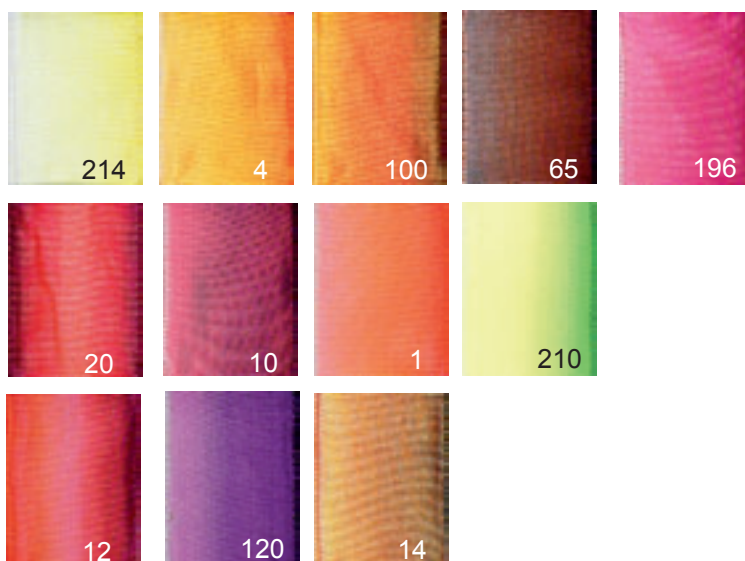

Long. : 25M

Tarif € HT : 5,94 / 7,29 / 9,45 / 11,34

Ruban taffetas ombre laitonné

Acétate

Réf. : **11194** - Larg. 15 - 25 - 40mm - Long. : 25M

Tarif € HT : 12,83 / 14,54 / 18,81

Ruban acétate uni laitonné

100% acétate