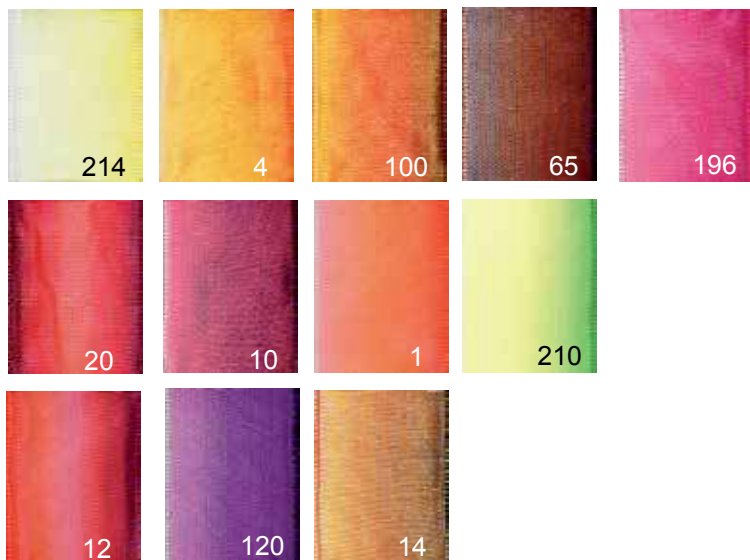

Tarif € HT : 5,94 / 7,29 / 9,45 / 11,34

Ruban taffetas ombre laitonné

Acétate

Réf. : **11194** - Larg. 15 - 25 - 40mm - Long. : 25M

Tarif € HT : 12,83 / 14,54 / 18,81

Ruban acétate uni laitonné

100% acétate