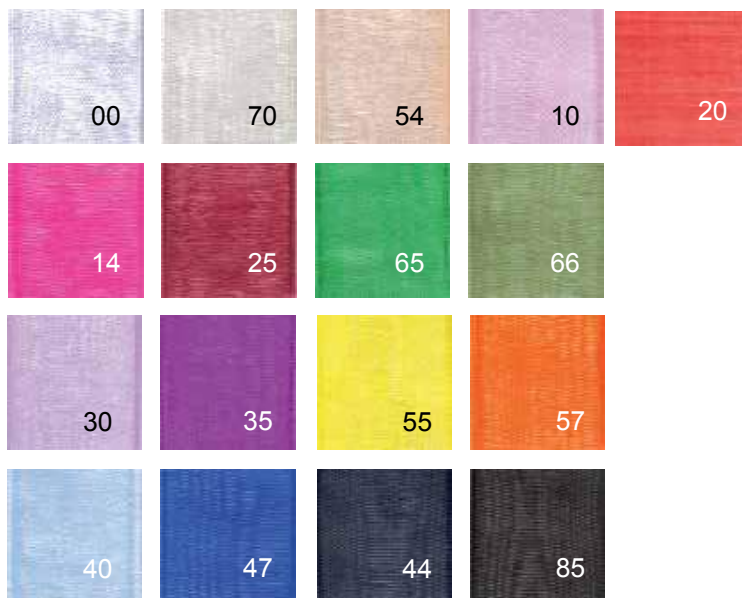

Ruban Organdi non laitonné

Polyamide

Réf. : **2558** - Larg. 7 - 15 - 25 - 40mm - Long. : 20M

Tarif € HT : 2,52 / 3,78 / 4,88 / 6,77