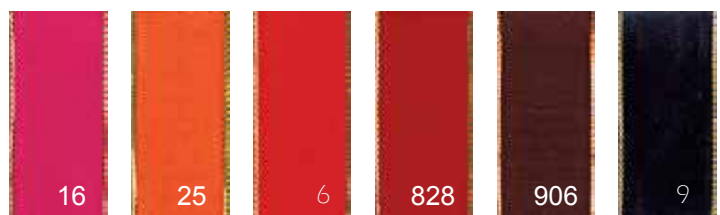

Ruban acétate laitonné bords or

Acétate

Réf. : **11195** - Larg. 15 - 25 - 40 - Long. : 25M

Tarif € HT : 11,12 / 14,54 / 18,81