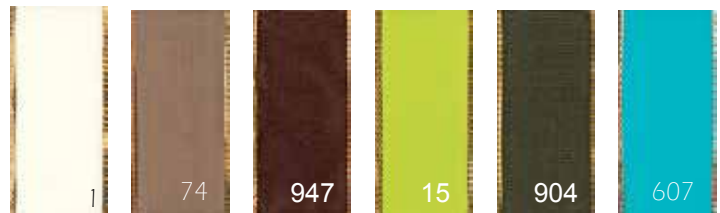

Ruban acétate laitonné bords or

Acétate

Réf. : **11195** - Larg. 15 - 25 - 40 - Long. : 25M

Tarif € HT : 11,12 / 14,54 / 18,81